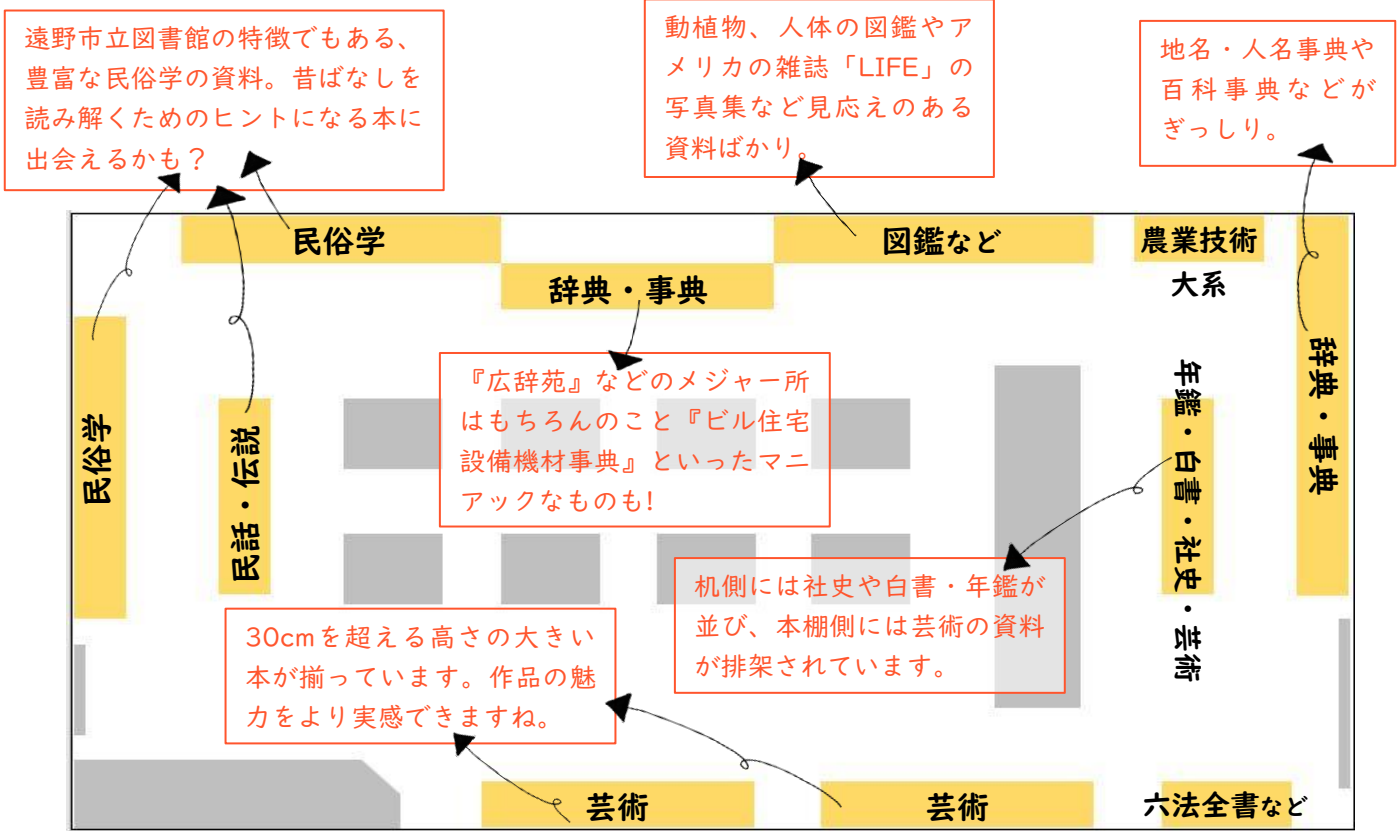

今回は閲覧室の本の並びをご紹介します。クセが強いタイトルの本もあったりして、意外と面白い参考図書。勉強や郷土資料の閲覧の息抜きに眺めてみては？

夏休み工作会2021

国立天文台水沢VLBI観測所の田崎先生をお招きして開催した今回の工作会は、宇宙に関するお話やクイズもあって充実した内容！渦巻き模様にキラキラの砂やシールをはることで自分だけの「宇宙こま」を作った子どもたち。みんな熱中して楽しそうでした！来年の工作会もお楽しみに！

イベント情報

企画図書展

おまじないの本展

場所：図書館1階ホワイエ

日程：2021年10月20日（水）
～11月14日（日）

内容：博物館で開催される「遠野物語と呪術」展と合わせて読みたい本を展示します。

クリスマスが

今年もやってくる展

場所：図書館1階ホワイエ

日程：2021年12月1日（水）
～12月25日（土）

内容：今年も大きなクリスマスツリーが館内を彩ります！

子ども映画会

場所：図書館視聴覚ホール

日時：毎月第1土曜 11時～

内容：グループわらべによるよみかかせや、ビデオ上映を行います。

日程：2021年10月2日、
11月6日、12月4日

秋の特別映画会

場所：図書館視聴覚ホール

日時：2021年10月23日（土）
11時～

内容：『影絵映画
マッチ売りの少女（15分）』

よみかかせのひろば

場所：図書館視聴覚ホール

日時：毎月第4日曜 11時～

内容：遠野おはなしきゃらばんが絵本の紹介やよみかかせ、読書指導などを行います。