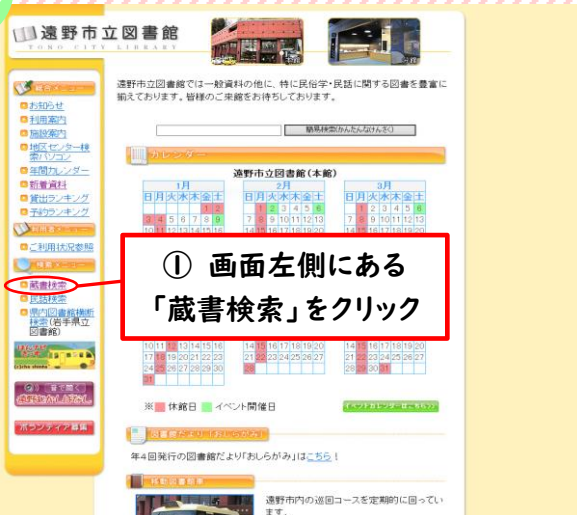

おしらがみ

2021年春号

遠野市立図書館
〒028-0515
岩手県遠野市東館町3-9
TEL0198-62-2340
FAX0198-62-5758

「おしらがみ」とは遠野市立図書館の図書館だよりです。遠野物語に出てくる神様「オシラサマ」に掛けて図書館の情報を“お知らせ”する“チラシ(紙)『おしらがみ』をタイトルに起用しました。

2021年4月発行
NO.45

HPから本を予約しよう!

遠野市立図書館のホームページから本の予約ができることをご存じですか？
今回は予約の手順を紹介します。ぜひ挑戦してみてください!

ホームページからの本の予約には利用者カードの番号とパスワードが必要です!

利用者カードの番号…利用者カード裏面のバーコード下にある数字

パスワード…利用者登録時に設定した4～8桁の英数字。未設定の方・

パスワードを忘れた方は図書館カウンターで申し込んでください。

画面1