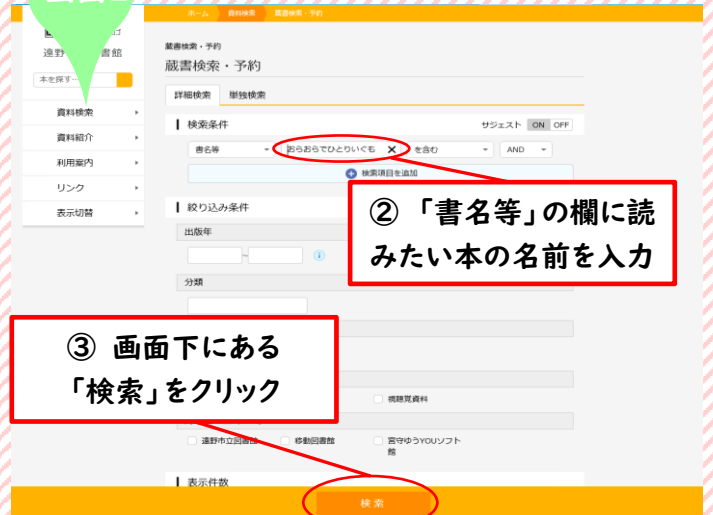

ホームページからの本の予約には利用者カードの番号とパスワードが必要です!

利用者カードの番号…利用者カード裏面のバーコード下にある数字

パスワード…利用者登録時に設定した4～8桁の英数字。未設定の方・

パスワードを忘れた方は図書館カウンターで申し込んでください。

画面1

画面2

画面3

画面4

裏面へつづく→

画面5

()の中の数字は今何冊予約かごの中に本が入っているかを表します。最大10冊まで予約かごの中に入れることができるので、ほかにも予約したい本がある場合は、同じようにかごに入れると()の数字が増え、次の手順に進むことでまとめて予約が可能です。

⑦ 「予約かご(1)」をクリック

画面6

⑧ 予約したい本にチェックマークがついていることを確認する※予約かごに入れてから日数がたつとチェックが外れていることがあります