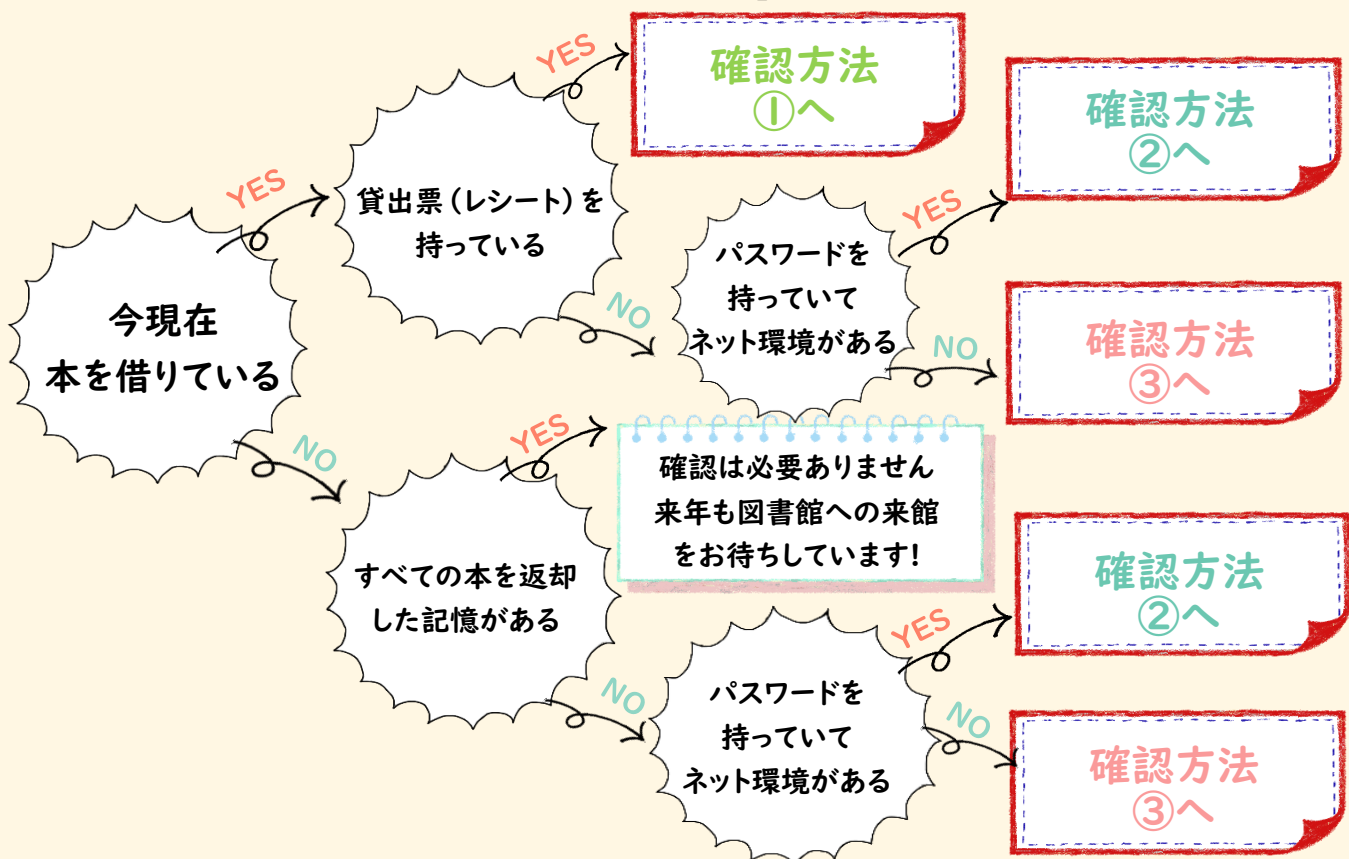

「おしらがみ」とは遠野市立図書館の図書館だよりです。遠野物語に出てくる神様「オシラサマ」に掛けて図書館の情報を“お知らせ”する“チラシ(紙)”『おしらがみ』をタイトルに起用しました。

本の返却チェックをしませんか？

もうすぐ令和元年もおわり、2年が始まろうとしています。年末年始のこの機会に、一度図書館で借りている本の整理をしてスッキリと新年を迎えませんか？簡単なチャートを作ってみたので、「あれ？本返したかな？」と思った人は確認してみてください。

返却期限の確認方法

①

貸出票(レシート)を確認する

本の貸出時に渡す貸出票(レシート)で「返却予定」を確かめることができます。

②

図書館のHPから確認する

遠野市立図書館HPの左側にある「利用者メニュー」の「ご利用状況参照」をクリック。利用者カードの番号とパスワードを入力してログインし、貸出状況の画面で返却期限を確認してください。

③

図書館に電話をして確認する

利用者カードの番号を控えておくことによりスムーズに確認ができます。

イベント情報

企画図書展 場所: 図書館1階ホワイエ

『岩手の偉人展』

期間: 2020年1月15日(水)～2月9日(日)

内容: さまざまな分野で活躍した岩手出身の人物を本で知ることができる企画展です。

『映画・ドラマの原作の本展』

期間: 2020年2月26日(水)～3月22日(日)

内容: 近年増えつつある小説を映像化した映画やドラマ。その原作となった本を集めました。

子ども映画会

場所: 図書館視聴覚ホール

日時: 毎月第1土曜日 11時から

内容: グループわらべによるよみきかせや、ビデオ上映を行います。

日程: 2020年1月4日、2月1日、3月7日

よみきかせのひろば