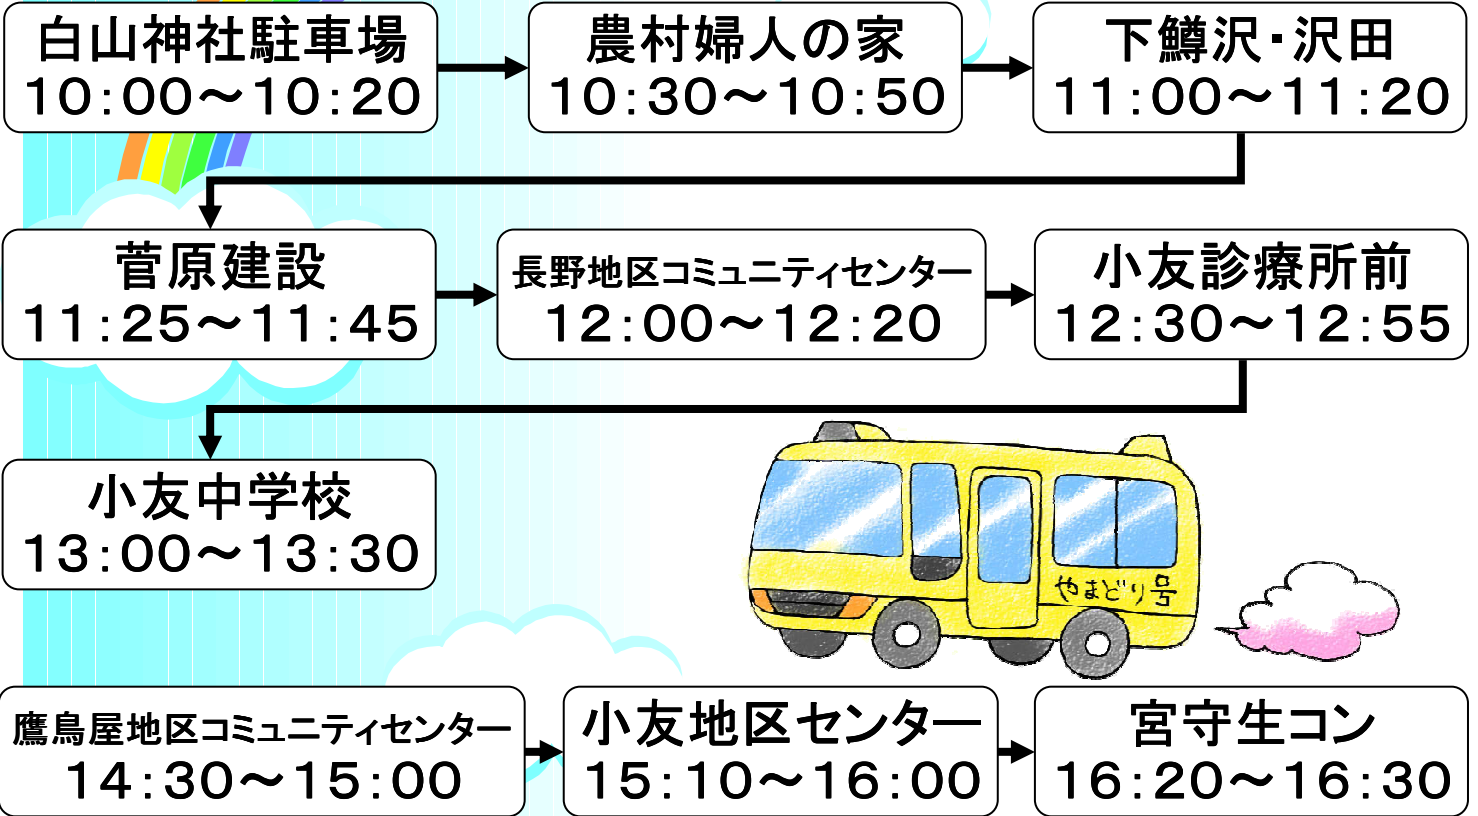

小友・鱒沢

『毎月、第1火曜日の巡回です』

平成24年		平成25年
4月3日	9月4日	1月8日 <small>(※)</small>
5月1日	10月2日	2月5日
6月5日	11月6日	3月5日
7月3日	12月4日	
8月7日		

- 道路状況や気象状況により、運行に遅れが生じる場合があります。
 - 工事、積雪や一般車の駐車により、移動図書館車が定位置に停車できない場合があります。
 - 停車場所近隣の状況(法要や住宅密集地など)で車外放送を行わない場合があります。
 - 他の地区の巡回日程は、「広報とおの」「遠野市立図書館ホームページ」に記載しております。
- (※) 当月に年末年始期間が含まれるため週を変更しております。