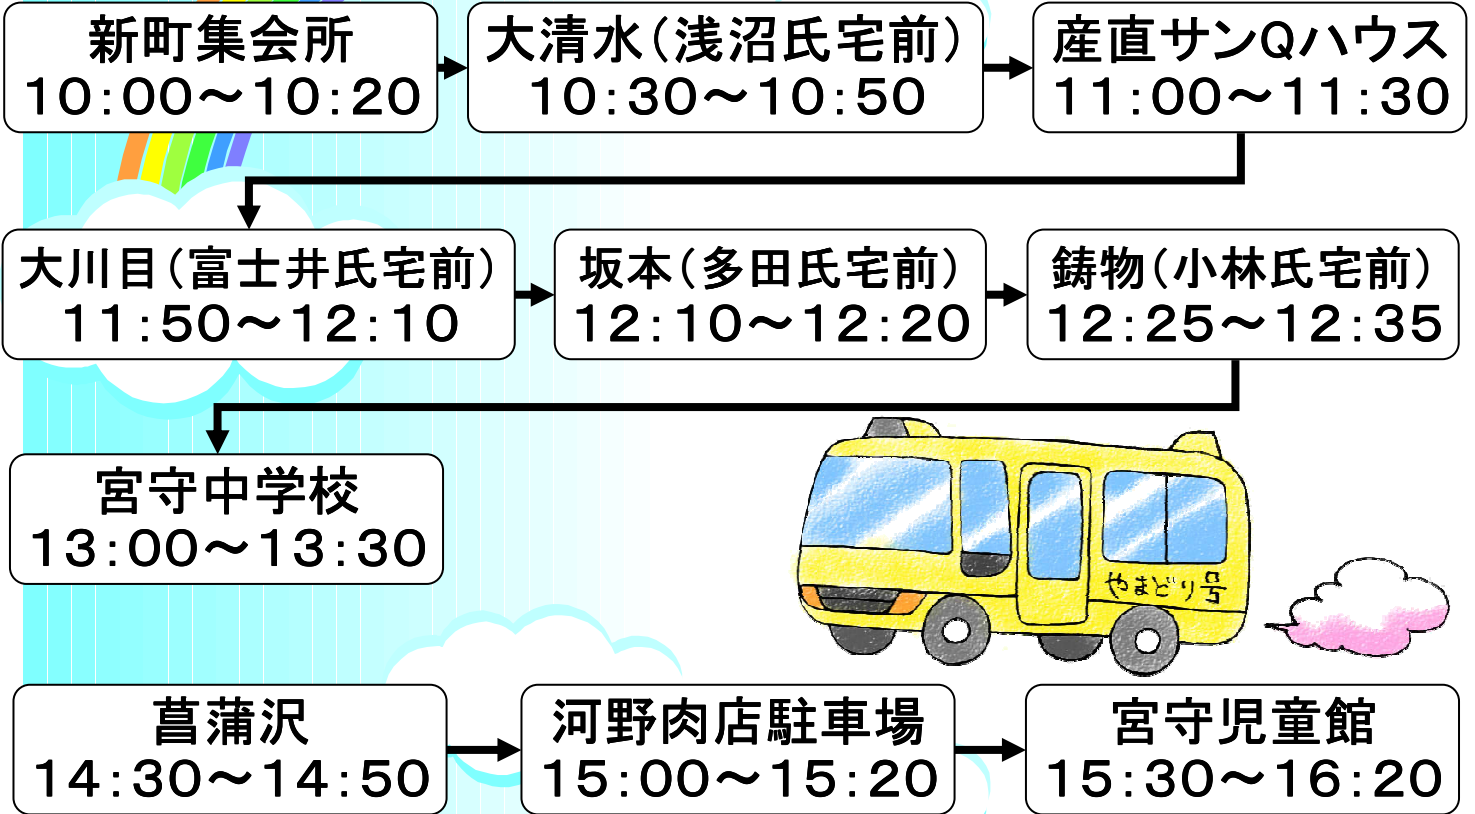

宮守・達魯部

『毎月、第2火曜日の巡回です』

平成24年		平成25年
4月10日	9月11日	1月15日 <small>(※)</small>
5月8日	10月9日	2月12日
6月12日	11月13日	3月12日
7月10日	12月11日	
8月21日 <small>(※)</small>		

- 道路状況や気象状況により、運行に遅れが生じる場合があります。
  - 工事、積雪や一般車の駐車により、移動図書館車が定位置に停車できない場合があります。
  - 停車場所近隣の状況(法要や住宅密集地など)で車外放送を行わない場合があります。
  - 他の地区の巡回日程は、「広報とおの」「遠野市立図書館ホームページ」に記載しております。
- (※) 当月に盆、年末年始期間が含まれるため週を変更しております。