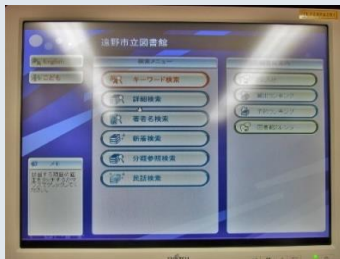

読みたい本を見つけるための本とその使い方

例えば、下に出てくる本はタイトル、作者、表紙の画像、簡単なあらすじや書評を紹介することで、読者が読みたい本を見つけるお手伝いをします。

この本が読みたい！

恐竜の谷の大冒険

この本が読みたい！

時間のない国で

『ほんとうに読みたい本が見つかった』
上原里佳・神戸万知他 原書房

読みたい本が見つかったら図書館資料検索システムOPACで
図書館に目的の本があるか、あれば貸出可能か確認します。

図書館で所蔵していた。
借りることもできる！
貸出中のときはカウンターで
予約できます。書庫にある場合は
カウンターにお申し出ください。

作者は同じだが違う本がヒット。
所蔵がないようだ。
カウンターでリクエスト。
県内で所蔵している他館から
借りることができます。

大人から子どもまで良書が見つかる！おすすめ本の本

様々な
シチュエーションに
適した絵本を紹介

絵本屋の日曜日
落合恵子著

読書家で知られる
まなちゃんおすすめ
児童書から
大人の小説まで