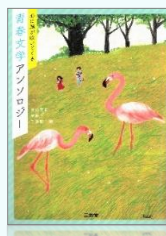

青春文学と
題しているが読書に
年齢関係なし。

心に風が吹いてくる
青春文学アンソロジー
高山実左衛