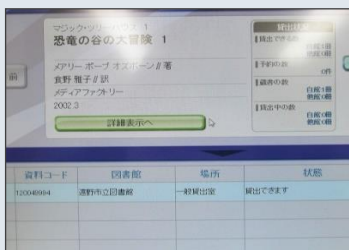

読みたい本を見つけるための本とその使い方

例えば、下に出てくる本はタイトル、作者、表紙の画像、簡単なあらすじや書評を紹介することで、読者が読みたい本を見つけるお手伝いをします。

この本が読みたい！

恐竜の谷の大冒険

この本が読みたい！

時間のない国で

『ほんとうに読みたい本が見つかった』
上原里佳・神戸万知他 原書房

読みたい本が見つかったら図書館資料検索システムOPACで
図書館に目的の本があるか、あれば貸出可能か確認します。

図書館で所蔵していた。
借りることもできる！
貸出中のときはカウンターで
予約できます。書庫にある場合は
カウンターにお申し出ください。

作者は同じだが違う本がヒット。
所蔵がないようだ。
カウンターでリクエスト。
県内で所蔵している他館から
借りることができます。

大人から子どもまで良書が見つかる！おすすめ本の本

様々な
シチュエーションに
適した絵本を紹介

絵本屋の日曜日
落合恵子著

読書家で知られる
まなちゃんおすすめ
児童書から
大人の小説まで