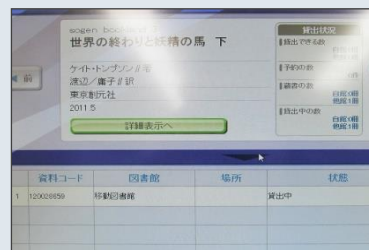

読みたい本を見つけるための本とその使い方

例えば、下に出てくる本はタイトル、作者、表紙の画像、簡単なあらすじや書評を紹介することで、読者が読みたい本を見つけるお手伝いをします。

この本が読みたい！

恐竜の谷の大冒険

この本が読みたい！

時間のない国で

『ほんとうに読みたい本が見つかった』
上原里佳・神戸万知他 原書房

読みたい本が見つかったら図書館資料検索システムOPACで
図書館に目的の本があるか、あれば貸出可能か確認します。

図書館で所蔵していた。
借りることもできる！
貸出中のときはカウンターで
予約できます。書庫にある場合は
カウンターにお申し出ください。

作者は同じだが違う本がヒット。
所蔵がないようだ。
カウンターでリクエスト。
県内で所蔵している他館から
借りることができます。

大人から子どもまで良書が見つかる！おすすめ本の本

様々な
シチュエーションに
適した絵本を紹介

絵本屋の日曜日
落合恵子著

読書家で知られる
まなちゃんおすすめ
児童書から
大人の小説まで